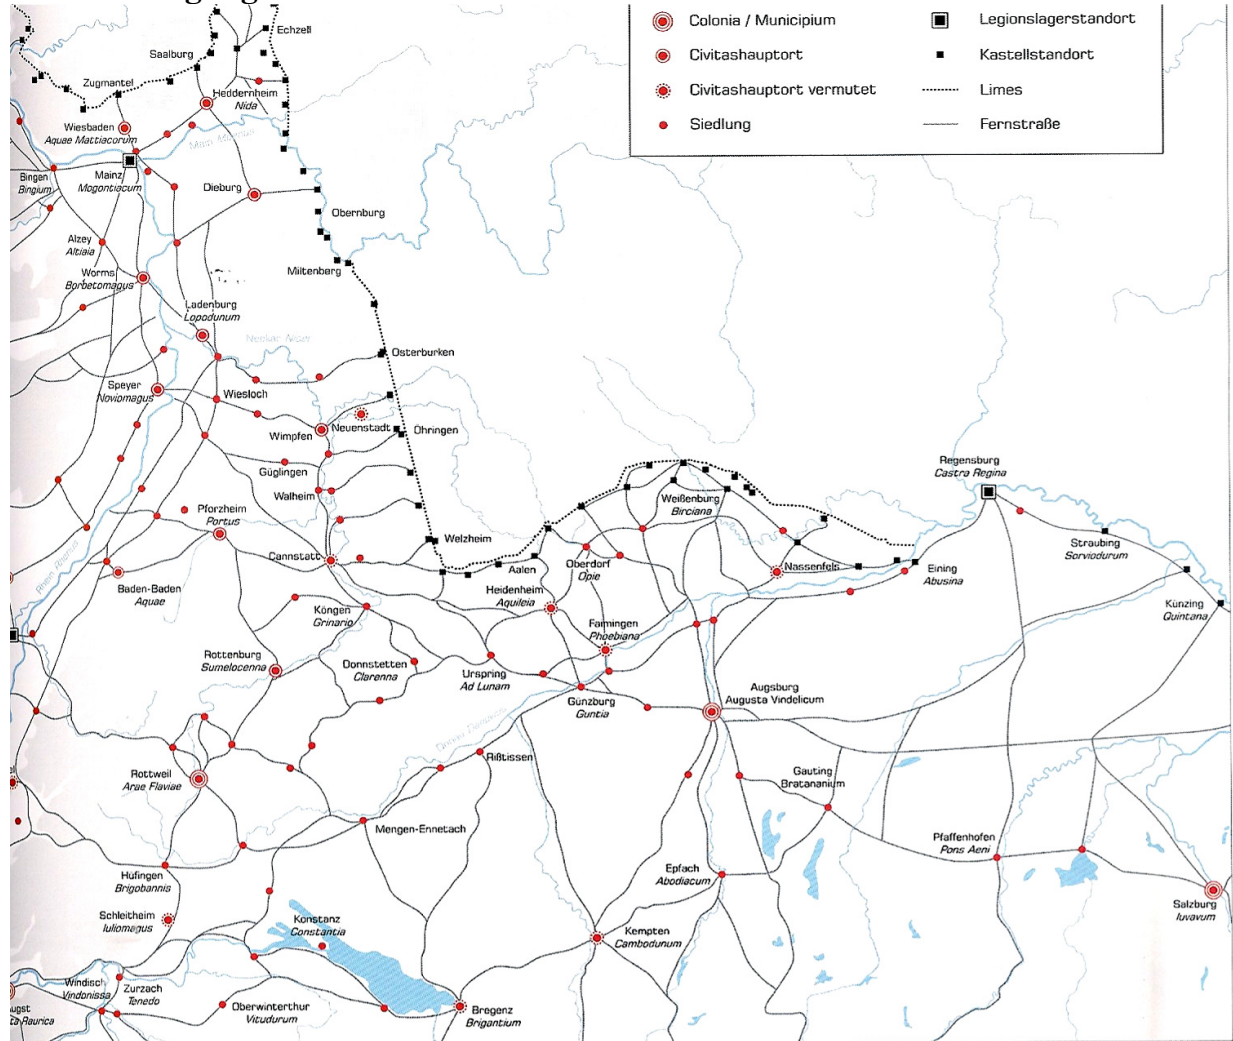

Handel: Güglingen zur Römerzeit

Karte: Landesamt für Denkmalpflege Stuttgart

© Römermuseum Güglingen/Digitale Archäologie Freiburg

Aufgabe: Erkläre mit Hilfe des Bildes und der Skizze, warum die Lage Güglingsens günstig für einen Handelsplatz war.