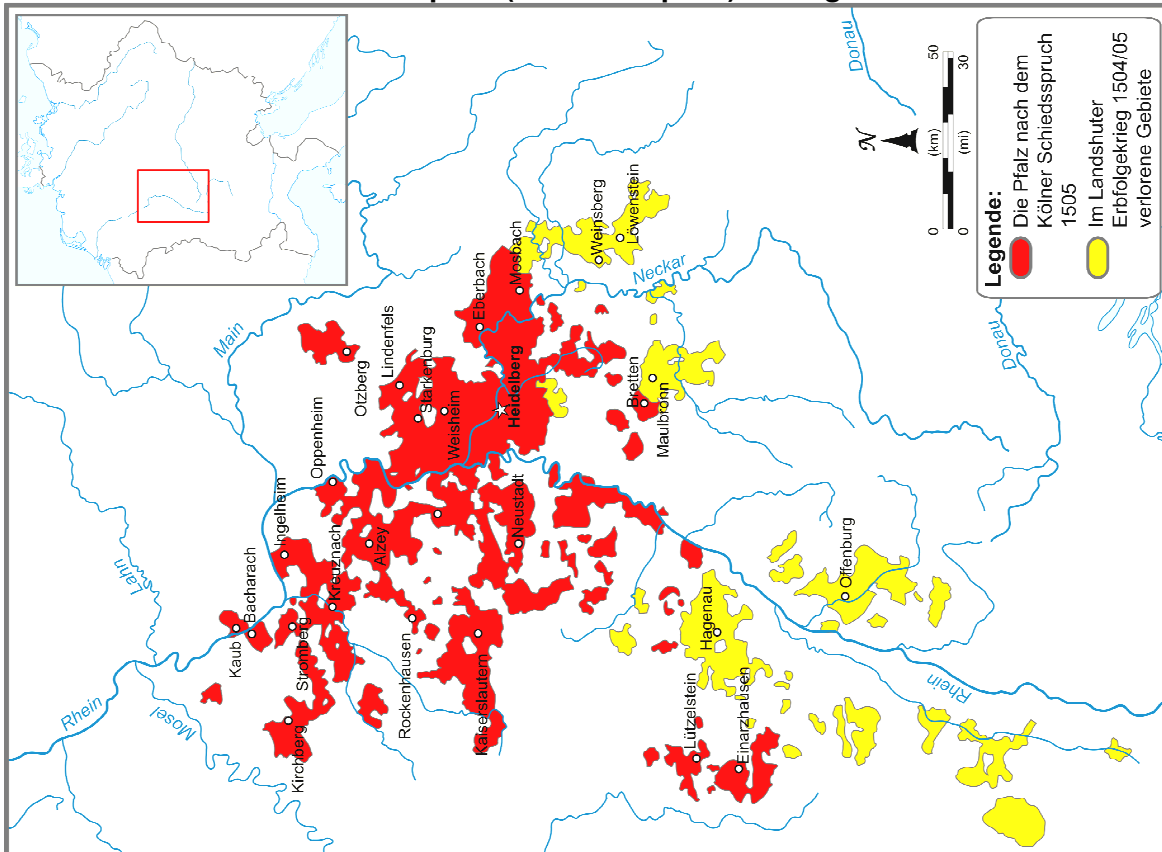

K1 Ausschnitt aus Palatinatus Rheni (1620)

© UB Heidelberg

K2 Das Territorium der Kurpfalz (ohne Oberpfalz) zu Beginn des 16. Jahrhunderts

© wikimedia commons (nach A. Kohnle: Kleine Geschichte der Kurpfalz, S. 44)