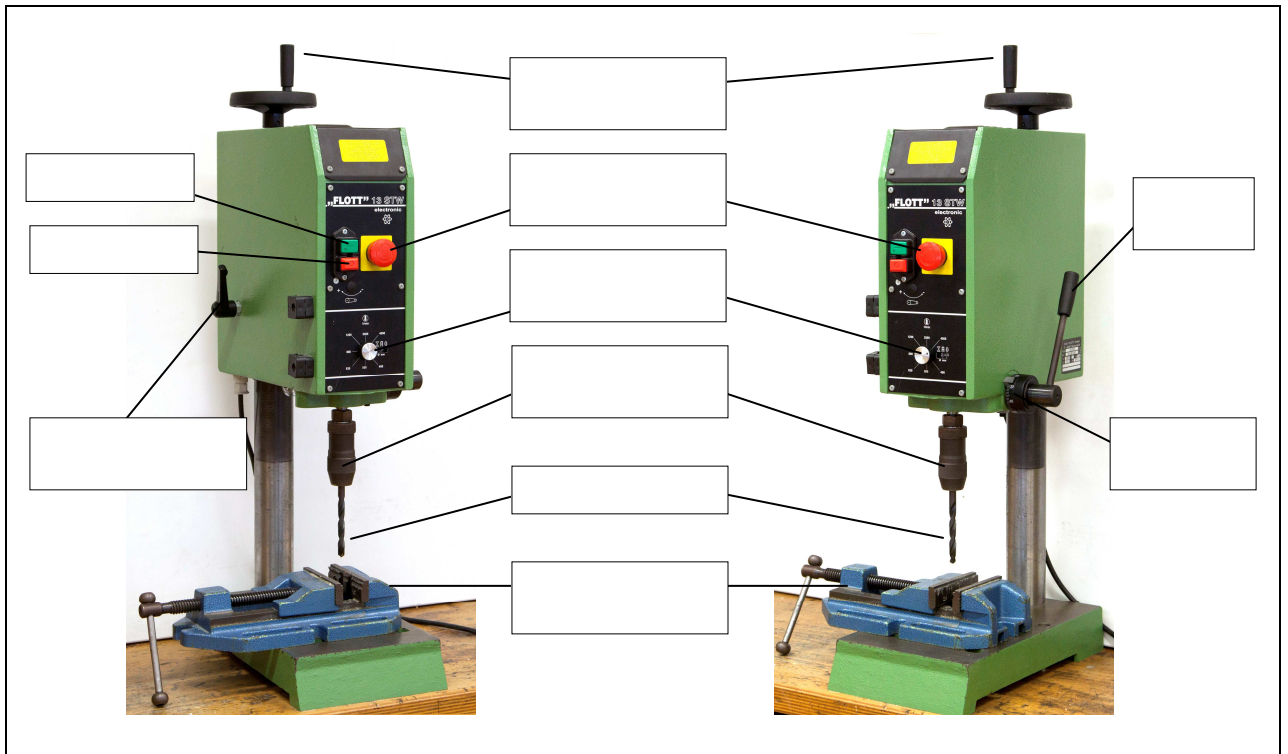

Elektrische Ständerbohrmaschine:

Ergänze die Bohrmaschinen mit folgenden Begriffen:

- Tiefenanschlag
- Schnellspannfutter
- Einschalter
- Spannhebel für Höhenverstellung
- Drehrad für Höhenverstellung
- Senkhebel
- Ausschalter
- Drehzahlregler
- NOT-AUS Knopf
- Maschinenschraubstock
- Bohrer